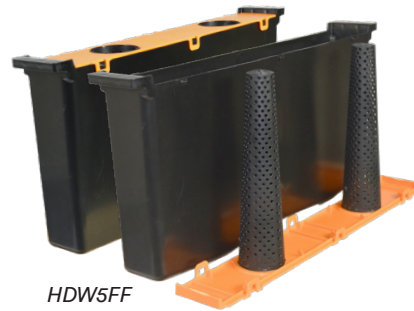

HDEV2

HDRV2 Improved

HDTV2

SMART

ORIGINAL

Feeders (Frame)

Call us for 500+ pricing on all feeders			Retail Excl GST	Retail Incl GST
Hive Doctor W5 Feeder	1+	ea	13.80	15.87
FD 5 litres, 2 Frame <i>HDWSFF</i>	10+	ea	12.70	14.61
<i>with</i> Cap & Two Ladders	100+	ea	11.68	13.43
Full Depth 7 litres, 3 Frame	1+	ea	9.90	11.39
<i>FEPLF7</i>	10+	ea	9.65	11.10
24 per ctn = 0.22m ³	100+	ea	9.41	10.82
Full Depth 5 Litres, 2 Frame	1+	ea	9.90	11.39
<i>FEPLF5</i>	10+	ea	9.65	11.10
33 per ctn = 0.22m ³	100+	ea	9.41	10.82
Full Depth 2.5 Litres, 1 Frame	1+	ea	8.90	10.24
<i>FEPLF3</i>	10+	ea	8.75	10.06
57 per ctn = 0.22m ³	100+	ea	8.49	9.77
¾ Depth 3.7 Litres, 2 Frame	1+	ea	8.90	10.24
<i>FEPL33</i>	10+	ea	8.75	10.06
44 per ctn = 0.22m ³	100+	ea	8.49	9.77
¾ Depth 2 Litres, 1 Frame	1+	ea	8.90	10.24
<i>FEPL32</i>	10+	ea	8.75	10.06
40 per ctn = 0.12m ³	100+	ea	8.49	9.77
Mann Lake Full Depth 6 Litres	1+	ea	14.74	16.95
(1.5 gal) <i>with</i> Cap, Ladders & Bands	10+	ea	13.48	15.50
<i>FEPLML6C</i>	100+	ea	12.39	14.25
Mann Lake Full Depth 4 Litres	1+	ea	13.48	15.50
(1 gal) <i>with</i> Cap, Ladders & Bands	10+	ea	12.39	14.25
<i>FEPLML4C</i>	100+	ea	11.22	12.90