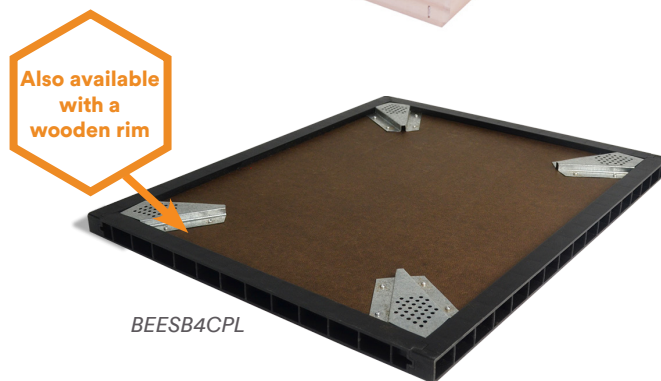

BEESB4DF40

BEESB4CPL